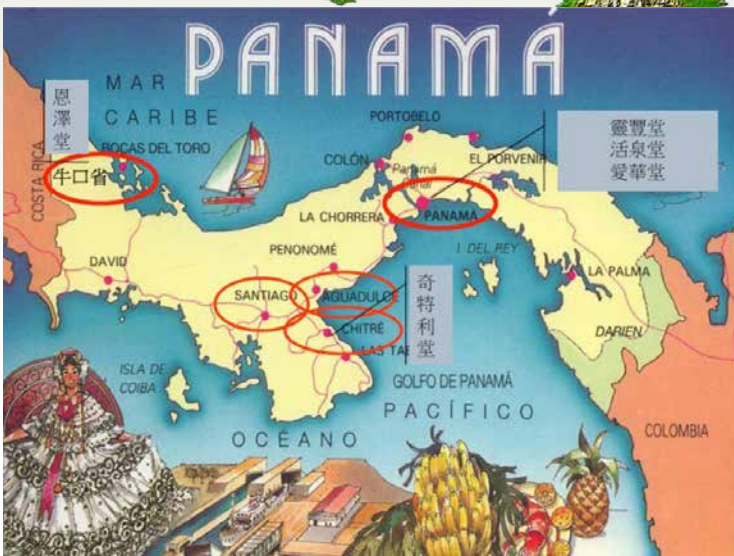

## 1. 奇特利堂 (包括聖地牙哥和甜水埠)

- 紐約華人宣道會李亞日弟兄到來探望，與 Brooklyn Community Christian Church (BCCC) 一起在巴拿馬事奉共十三日。有證道、醫療問答、見證、及組織年青人敬拜隊等。
- 繼續家長與子女係列，用講座形式進行，求天父讓我們各家長在家中，透過親子關係的調整，盡天國子民的責任，領下一代與神和好。
- 與紐約華人宣道會的門徒訓練仍在進行中。